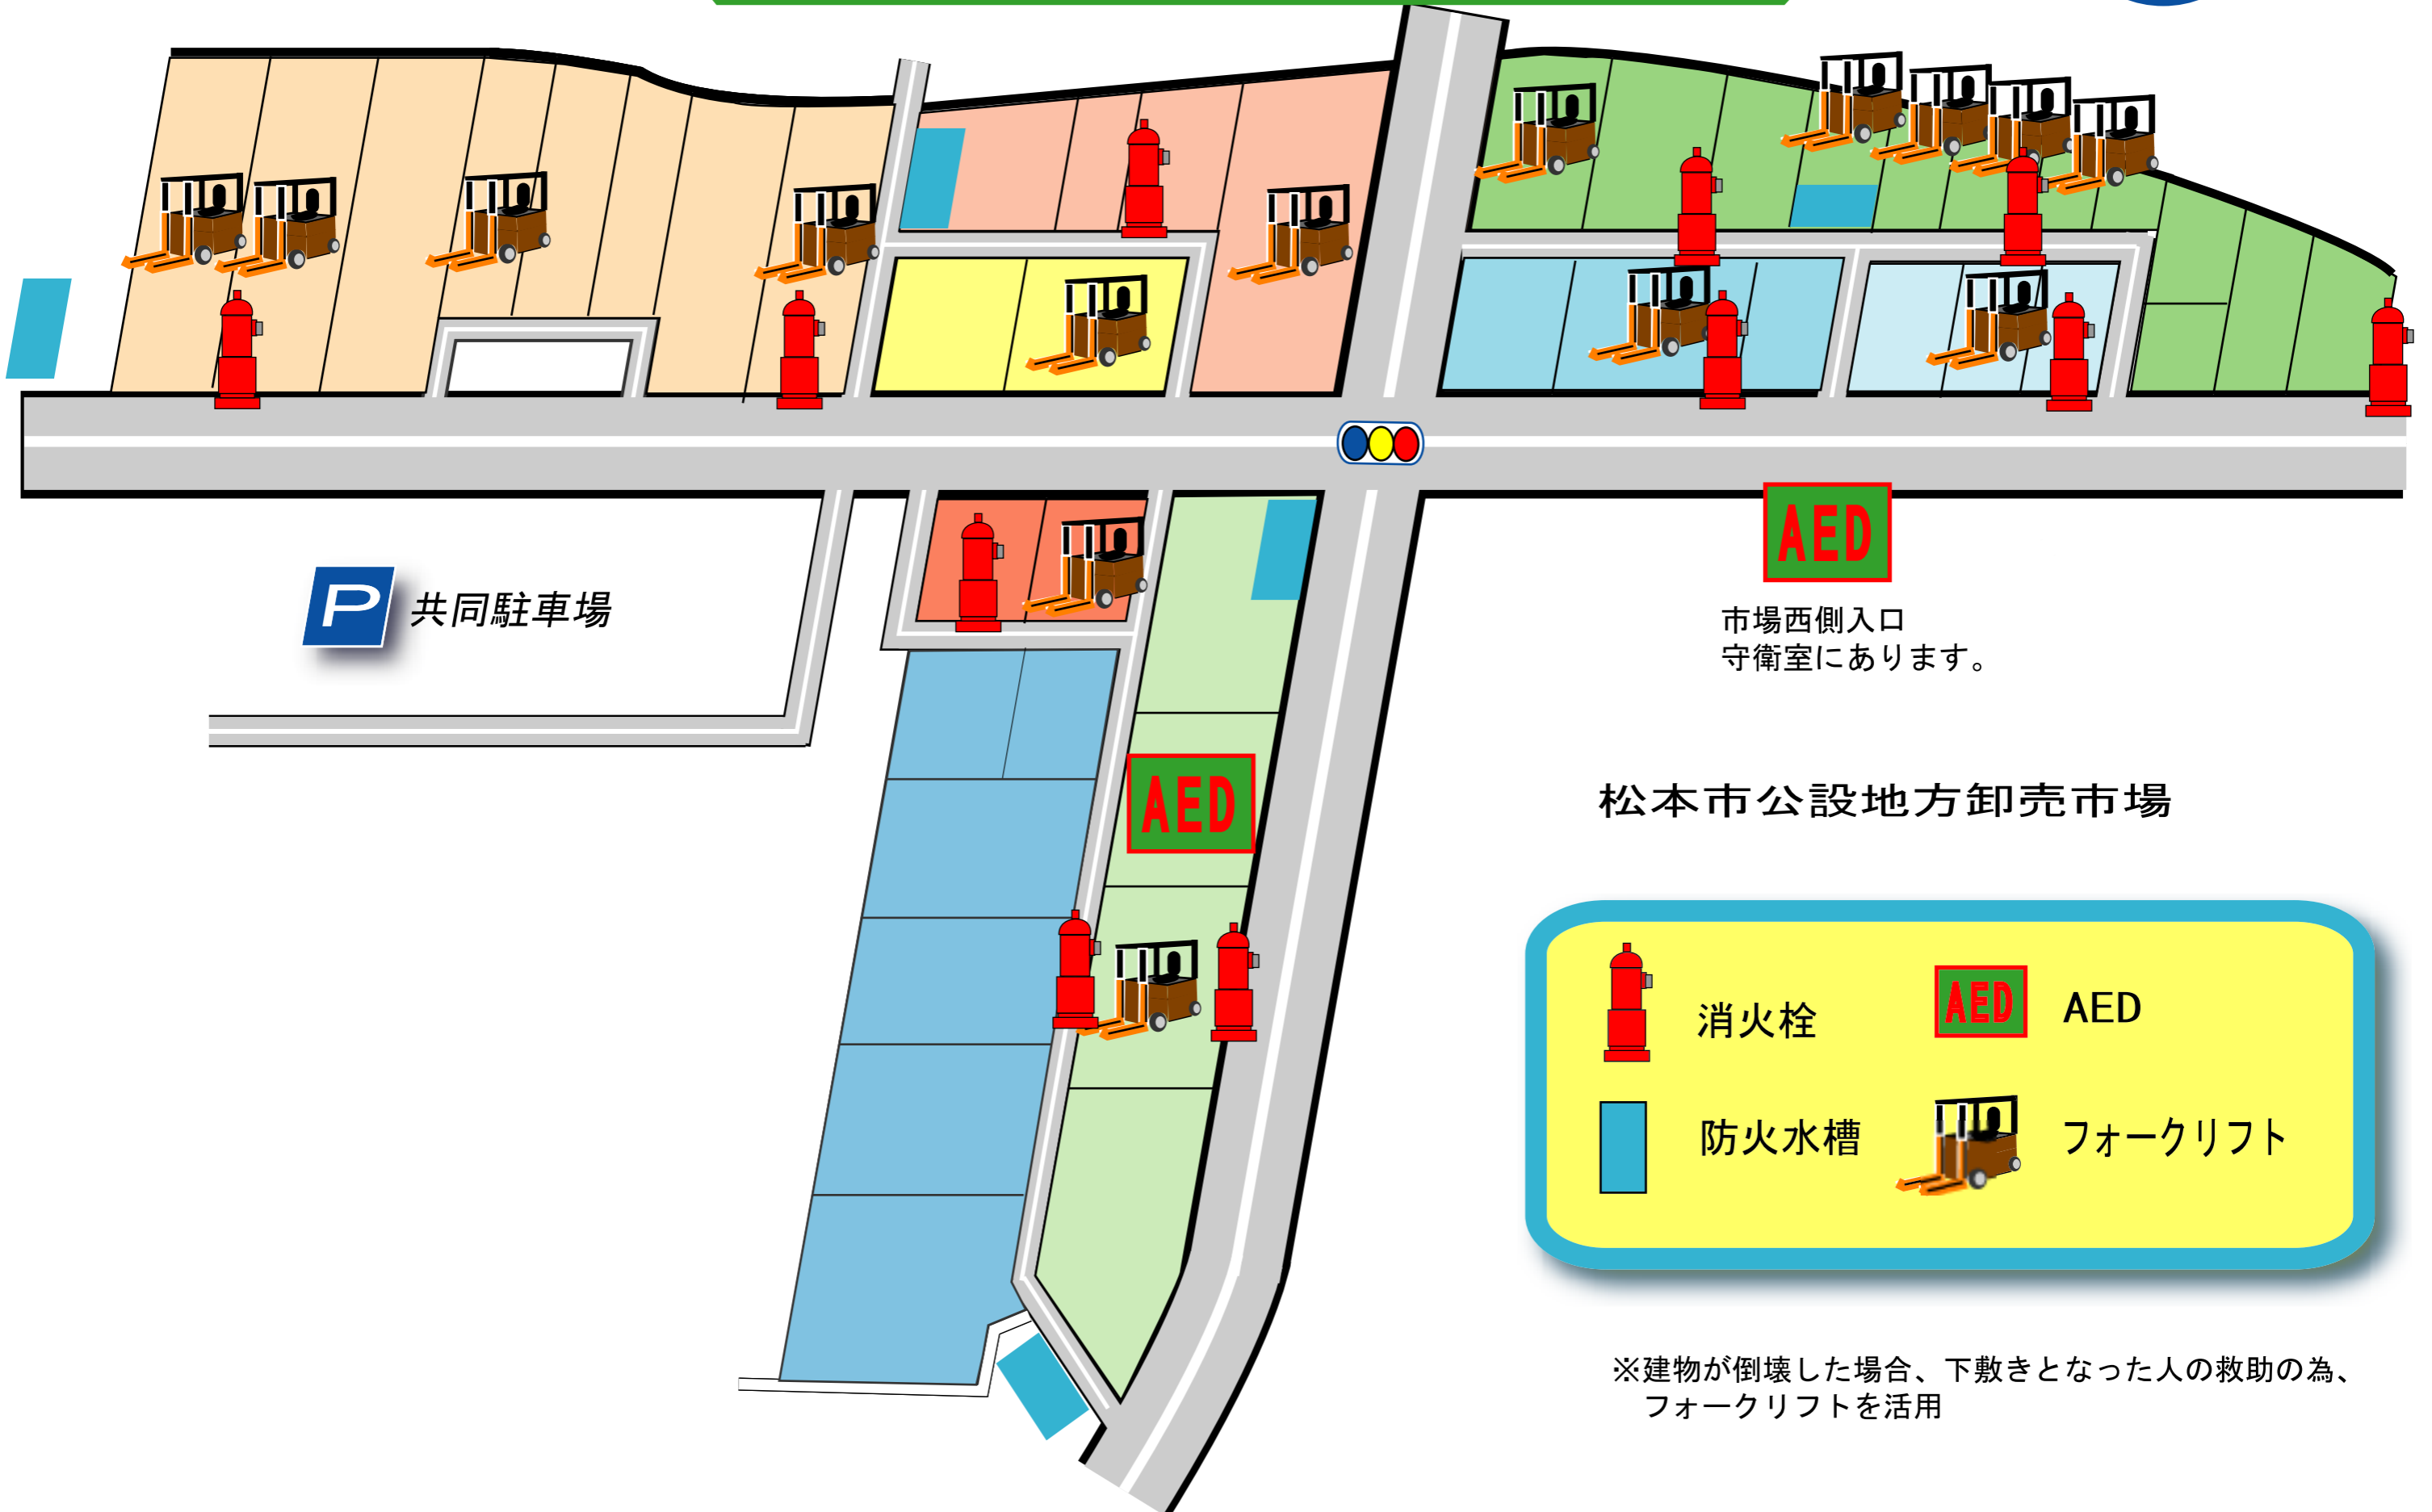

災害時防災マップ

松本流通センター協同組合

P 共同駐車場

AED

市場西側入口
守衛室にあります。

松本市公設地方卸売市場

消火栓

AED

防火水槽

フォークリフト

※建物が倒壊した場合、下敷きとなった人の救助の為、フォークリフトを活用