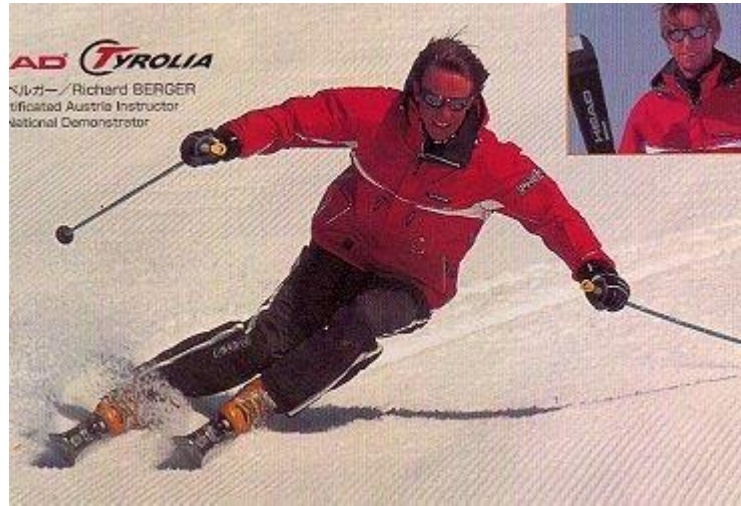

リッチーベルガー基礎キャンプ

オーストリア国家検定スキー教師リッチーベルガーが
しらかば 2in1 スキー場において、**丸ごと 3 日間スキーレッスン**を行います。
中急斜面で大回りから、小回りまで実践的な上達の秘訣を伝授しますので、
どうぞスキーヤーのみなさまご参加ください。

【開催スキー場】 しらかば 2 in 1 スキー場

【開催期間】 3 月 16 日 (金) ~18 日 (日)

【募集人員】 13~15 名 (SAJ2 級程度以上小回りができる方)